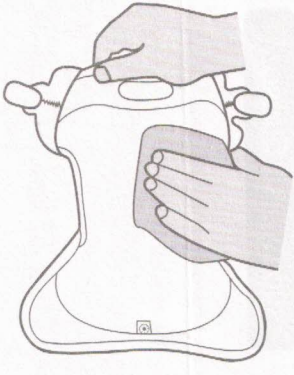

[www.facebook.com/closeid](https://www.facebook.com/closeid)

[hello@closeparent.com](mailto:hello@closeparent.com)

Get in touch with us...

close

pop in  
 newborn nappy

newborn  
 neugeborener  
 nouveau-né  
 neonato  
 recién nacido  
 újszülött  
 novorozeně

Instructions

Why dispose when you can  
 Pop-in from day one?

+

Steps A-D

weight range

5 - 12lbs

2 - 5.5kg