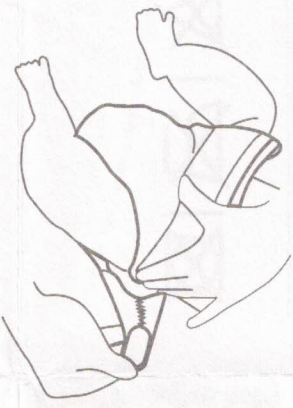

[www.facebook.com/closeid](https://www.facebook.com/closeid)

[hello@closeparent.com](mailto:hello@closeparent.com)

Get in touch with us...

close

pop in  
 newborn nappy

newborn  
 neugeborener  
 nouveau-né  
 neonato  
 recién nacido  
 újszülött  
 novorozeně

Instructions

Why dispose when you can  
 Pop-in from day one?

+

Steps A-D

weight range

5 - 12lbs

2 - 5.5kg