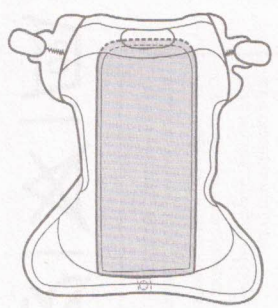

[www.facebook.com/closeid](https://www.facebook.com/closeid)

[hello@closeparent.com](mailto:hello@closeparent.com)

Get in touch with us...

close

pop in  
 newborn nappy

newborn  
 neugeborener  
 nouveau-né  
 neonato  
 recién nacido  
 újszülött  
 novorozeně

Instructions

Why dispose when you can  
 Pop-in from day one?

+

Steps A-D

weight range

5 - 12lbs

2 - 5.5kg