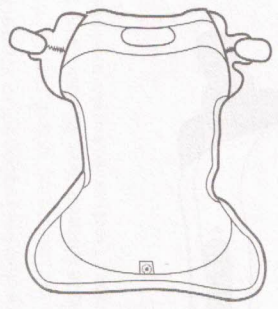

[www.facebook.com/closeid](https://www.facebook.com/closeid)

[hello@closeparent.com](mailto:hello@closeparent.com)

Get in touch with us...

close

pop in  
 newborn nappy

newborn  
 neugeborener  
 nouveau-né  
 neonato  
 recién nacido  
 újszülött  
 novorozeně

Instructions

Why dispose when you can  
 Pop-in from day one?

+

Steps A-D

weight range

5 - 12lbs

2 - 5.5kg